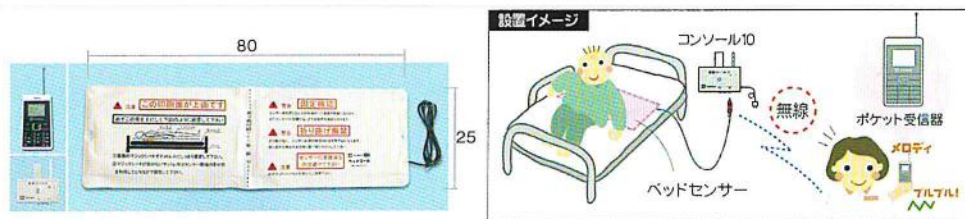

家族コール・携帯受信器タイプ

- メロディかバイブレーションで報知!
- チャンネルごとに報知時の表示が設定できます!
- 液晶表示と音色で10人まで識別可能!
- 受信器を携帯し、移動しながら使えます!

▶ベッドからの離床をポケット受信器で報知します!

家族コール2A・ポケットタイプ (床センサー)

商品番号	CA-2701
月額レンタル価格	¥ 7,000
ご利用者様負担額	1割 ¥ 700 2割 ¥ 1,400 3割 ¥ 2,100
TAIS	00318-000058
メーカー名	テクノスジャパン
メーカー品番	HKP-2A

▶ベッド上の起き上がりをポケット受信器で報知します!

家族コール2B・ポケットタイプ (ベッドセンサー)

商品番号	CA-2702
月額レンタル価格	¥ 7,000
ご利用者様負担額	1割 ¥ 700 2割 ¥ 1,400 3割 ¥ 2,100
TAIS	00318-000059
メーカー名	テクノスジャパン
メーカー品番	HKP-2B

▶赤外線で離床・徘徊行動を検知します!

設置場所によって使いいろいろ!

- ベッド上の起き上がり検知: ベッドパイプ、ボードなどに設置
- ベッドから降りるのを検知: ベッドの脚などに設置
- 部屋から出るのを検知: 部屋の出入口に設置

見えない2つの赤外線で安心検知  
赤色ビームを出すので設置が簡単 (テスト機能)  
検知距離を設定できるので使いが簡単  
電源は電池/ACアダプタ両用

家族コール2C・ポケットタイプ (ハイパー・赤外線センサーK)

商品番号	CA-2703
月額レンタル価格	¥ 7,000
ご利用者様負担額	1割 ¥ 700 2割 ¥ 1,400 3割 ¥ 2,100
TAIS	00318-000060
メーカー名	テクノスジャパン
メーカー品番	HKP-2C