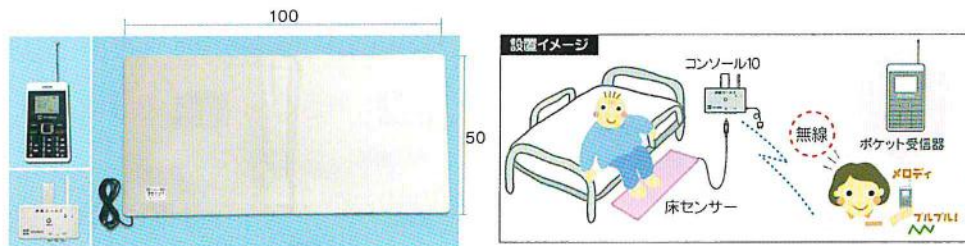

家族コール・携帯受信器タイプ

- メロディかバイブレーションで報知!
- チャンネルごとに報知時の表示が設定できます!
- 液晶表示と音色で10人まで識別可能!
- 受信器を携帯し、移動しながら使えます!

▶ベッドからの離床をポケット受信器で報知します!

家族コール2A・ポケットタイプ (床センサー)

商品番号	CA-2701
月額レンタル価格	¥ 7,000
ご利用者様負担額	1割 ¥ 700 2割 ¥ 1,400 3割 ¥ 2,100
TAIS	00318-000058
メーカー名	テクノスジャパン
メーカー品番	HKP-2A

▶ベッド上の起き上がりをポケット受信器で報知します!

家族コール2B・ポケットタイプ (ベッドセンサー)

商品番号	CA-2702
月額レンタル価格	¥ 7,000
ご利用者様負担額	1割 ¥ 700 2割 ¥ 1,400 3割 ¥ 2,100
TAIS	00318-000059
メーカー名	テクノスジャパン
メーカー品番	HKP-2B

▶赤外線で離床・徘徊行動を検知します!

設置場所によって使いいろいろ!

- ベッド上の起き上がり検知: ベッドパイプ、ボードなどに設置
- ベッドから降りるのを検知: ベッドの脚などに設置
- 部屋から出るのを検知: 部屋の出入口に設置

見えない2つの赤外線で安心検知  
赤色ビームを出すので設置が簡単 (テスト機能)  
検知距離を設定できるので使いが簡単  
電源は電池/ACアダプタ両用

家族コール2C・ポケットタイプ (ハイパー・赤外線センサーK)

商品番号	CA-2703
月額レンタル価格	¥ 7,000
ご利用者様負担額	1割 ¥ 700 2割 ¥ 1,400 3割 ¥ 2,100
TAIS	00318-000060
メーカー名	テクノスジャパン
メーカー品番	HKP-2C