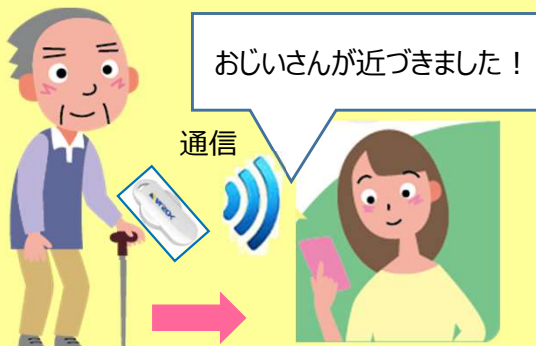

あれ？ いない！

こんな経験はありませんか？

高齢のご家族や、介護施設のご利用者様、入院患者様等の「不意な外出」への備えに

(((♡))) みまもりタグを活用した見守りで、そのご負担を軽減します！

小型軽量の見守り用端末「みまもりタグ」とその周辺機器、専用アプリ等を使うと、**外出が早期に分かり、捜索時には居場所の手がかりが得られます。**

【見守りの仕組み】

まず、見守る相手に「みまもりタグ」を持ってもらいます

見守りその① 「不意な外出」の発生を早期発見！

住宅の玄関や介護施設の出入口にみまもりタグ感知器を設置し、みまもりタグを持った方が感知器と近づいたり離れたりとすると、「外出した(しそうである)」として、メール等に通知します。

見守りその② 捜索時の手がかりを獲得！

みまもりタグ
アプリ

みまもりタグアプリをインストールしたスマートフォンやタブレットを持って、みまもりタグを持った方と近づいたり離れた場合に、通知を受け取ることができます。たとえば、「近づいた」という通知があれば、**その方が近くに**いるということになります。