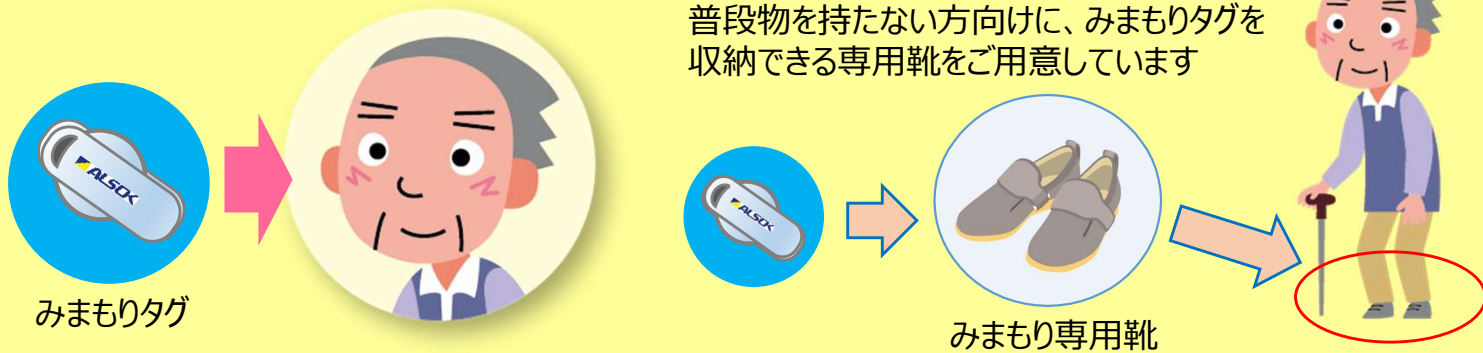

あれ？ いない！

こんな経験はありませんか？

高齢のご家族や、介護施設のご利用者様、入院患者様等の「不意な外出」への備えに

(((♡))) みまもりタグを活用した見守りで、そのご負担を軽減します！

小型軽量の見守り用端末「みまもりタグ」とその周辺機器、専用アプリ等を使うと、**外出が早期に分かり、捜索時には居場所の手がかりが得られます。**

【見守りの仕組み】

まず、見守る相手に「みまもりタグ」を持ってもらいます

見守りその① 「不意な外出」の発生を早期発見！

住宅の玄関や介護施設の出入口にみまもりタグ感知器を設置し、みまもりタグを持った方が感知器と近づいたり離れたりとすると、「外出した(しそうである)」として、メール等に通知します。

見守りその② 捜索時の手がかりを獲得！

みまもりタグ
アプリ

みまもりタグアプリをインストールしたスマートフォンやタブレットを持って、みまもりタグを持った方と近づいたり離れた場合に、通知を受け取ることができます。たとえば、「近づいた」という通知があれば、**その方が近くに**いるということになります。