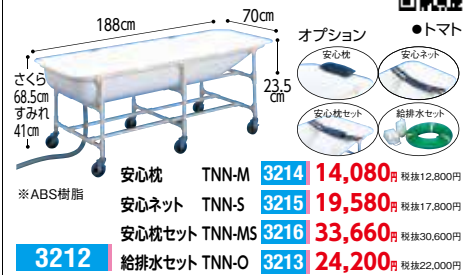

932011
80,300円
税抜73,000円

■材質/本体:ポリウレタン、付属品:ポリ塩化ビニール
■使用目安温度/約45℃以下
■実効容量/約140ℓ ■梱包重量/6.5kg
■セット内容/浴槽本体、付属品(防水シート・排水ホース・フロア
ポンプ・洗髪ベルト)
■TAISコード 01941-000001

①介護用洗身用具 switle BODY

要介護者をベッドに寝かせたまま、簡単に洗身が可能

343101 184,800円 税抜168,000円

- サイズ/外形寸法(幅×奥行×高さ):48×23×29cm
- 重量/約5.5kg(ACアダプター、水、ソープを含まず)
- 電源/入力:AC100-240V ■TAISコード 02201-000001
- 1Lの水のみで全身をシャワーを浴びるように洗身

- 全身の洗身を1台で対応
- 柔らかい使い心地のスポンジヘッド

専用ソープ 343102 3,300円 税抜3,000円

専用スポンジ 343103 1,320円 税抜1,200円

(専用ソープ・専用スポンジ) 在 直

●シリウス

②簡易浴槽 湯った〜II

いつでも自宅で入浴できる在宅介護浴槽

さくら 294,800円 税抜268,000円

すみれ 272,800円 税抜248,000円

- ホース長/2m
- 満水容量/193ℓ
- 重量/(さくら)27.5kg (すみれ)18kg

組済

介保 直

●トマト

③どこでもミラバス ポータブル

10分湯船に浸かるだけで、体を自動で洗浄

●サイエンス

962506

327,800円 税抜298,000円

- サイズ/高さ約370×幅約280×奥行約160mm(突起部約190mm)
- 重量/8.6kg(本体7kg 電源ボックス1.6kg)
- 湯船にマイクロバブルを大量に発生させて、体の肌表面、毛穴の汚れを隅々まで落としてくれます。
- 取付しないので、持ち運びができます。