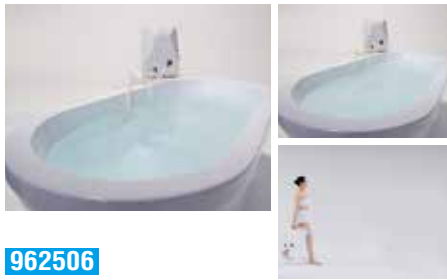

(専用ソープ・専用スポンジ) 在 直

●シリウス

②簡易浴槽 湯った〜II

いつでも自宅で入浴できる在宅介護浴槽

さくら 294,800円 税抜268,000円

すみれ 272,800円 税抜248,000円

- ホース長/2m
- 満水容量/193ℓ
- 重量/(さくら)27.5kg (すみれ)18kg

組済

介保 直

●トマト

③どこでもミラバス ポータブル

10分湯船に浸かるだけで、体を自動で洗浄

●サイエンス

962506

327,800円 税抜298,000円

- サイズ/高さ約370×幅約280×奥行約160mm(突起部約190mm)
- 重量/8.6kg(本体7kg 電源ボックス1.6kg)
- 湯船にマイクロバブルを大量に発生させて、体の肌表面、毛穴の汚れを隅々まで落としてくれます。
- 取付しないので、持ち運びができます。

962507 49,390円 税抜44,900円

在 直

⑤介護用洗髪槽 CARE GEAR

プロの視点で生まれた、介護を支える洗髪槽

●タナック

341506

32,780円 税抜29,800円

- サイズ/広げた状態:W69.5×D37.5×H19.5cm 畳んだ状態:W35×D37.5×H6cm
- 重量/0.8kg
- 材質/本体:ポリウレタンフィルム ポンプ・排水ホース:PE
- 看護技術専門家×福祉デザイン専門家がタッグ
- 患者さんの移動は最小限でOK